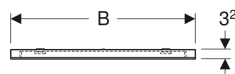

Geberit Option Square Lichtspiegel Beleuchtung oben

Beispielbild

Eigenschaften

- Passend zu allen Badezimmerserien
- LED-Beleuchtung
- Schalter mechanisch

Technische Daten

Schutzart	IP44
Schutzklasse	I
Nennspannung	100-230 V AC
Netzfrequenz	50 / 60 Hz
Betriebsspannung	12 V DC
Werkstoff	Glas
Energieeffizienzklasse Lichtquelle	F
Lichtfarbe	4200 K
Lebensdauer LED-Beleuchtung	60000 h (LM-80)
Farbwiedergabeindex	> 80

Lieferumfang

- Spiegel
- Befestigungsmaterial

Art.-Nr.	Farbe / Oberfläche	B	B1	H	T	Leistungsaufnahme	Lichtstrom	VE1
819240000	Aluminium gebürstet	40 cm	21 cm	80 cm	3.2 cm	7 W	880 lm	1 St.
819260000	Aluminium gebürstet	60 cm	41 cm	65 cm	3.2 cm	10.5 W	1320 lm	1 St.
819270000	Aluminium gebürstet	70 cm	26 cm	65 cm	3.2 cm	12.3 W	1540 lm	1 St.
819200000	Aluminium gebürstet	90 cm	44 cm	65 cm	3.2 cm	15.8 W	1980 lm	1 St.