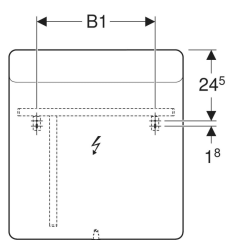

Geberit Option Square Lichtspiegel Beleuchtung oben

Beispielbild

Eigenschaften

- Passend zu allen Badezimmerserien
- LED-Beleuchtung
- Schalter mechanisch

Technische Daten

Schutzart	IP44
Schutzklasse	I
Nennspannung	100-230 V AC
Netzfrequenz	50 / 60 Hz
Betriebsspannung	12 V DC
Werkstoff	Glas
Energieeffizienzklasse Lichtquelle	F
Lichtfarbe	4200 K
Lebensdauer LED-Beleuchtung	60000 h (LM-80)
Farbwiedergabeindex	> 80

Lieferumfang

- Spiegel
- Befestigungsmaterial

Art.-Nr.	Farbe / Oberfläche	B	B1	H	T	Leistungsaufnahme	Lichtstrom	VE1
819240000	Aluminium gebürstet	40 cm	21 cm	80 cm	3.2 cm	7 W	880 lm	1 St.
819260000	Aluminium gebürstet	60 cm	41 cm	65 cm	3.2 cm	10.5 W	1320 lm	1 St.
819270000	Aluminium gebürstet	70 cm	26 cm	65 cm	3.2 cm	12.3 W	1540 lm	1 St.
819200000	Aluminium gebürstet	90 cm	44 cm	65 cm	3.2 cm	15.8 W	1980 lm	1 St.